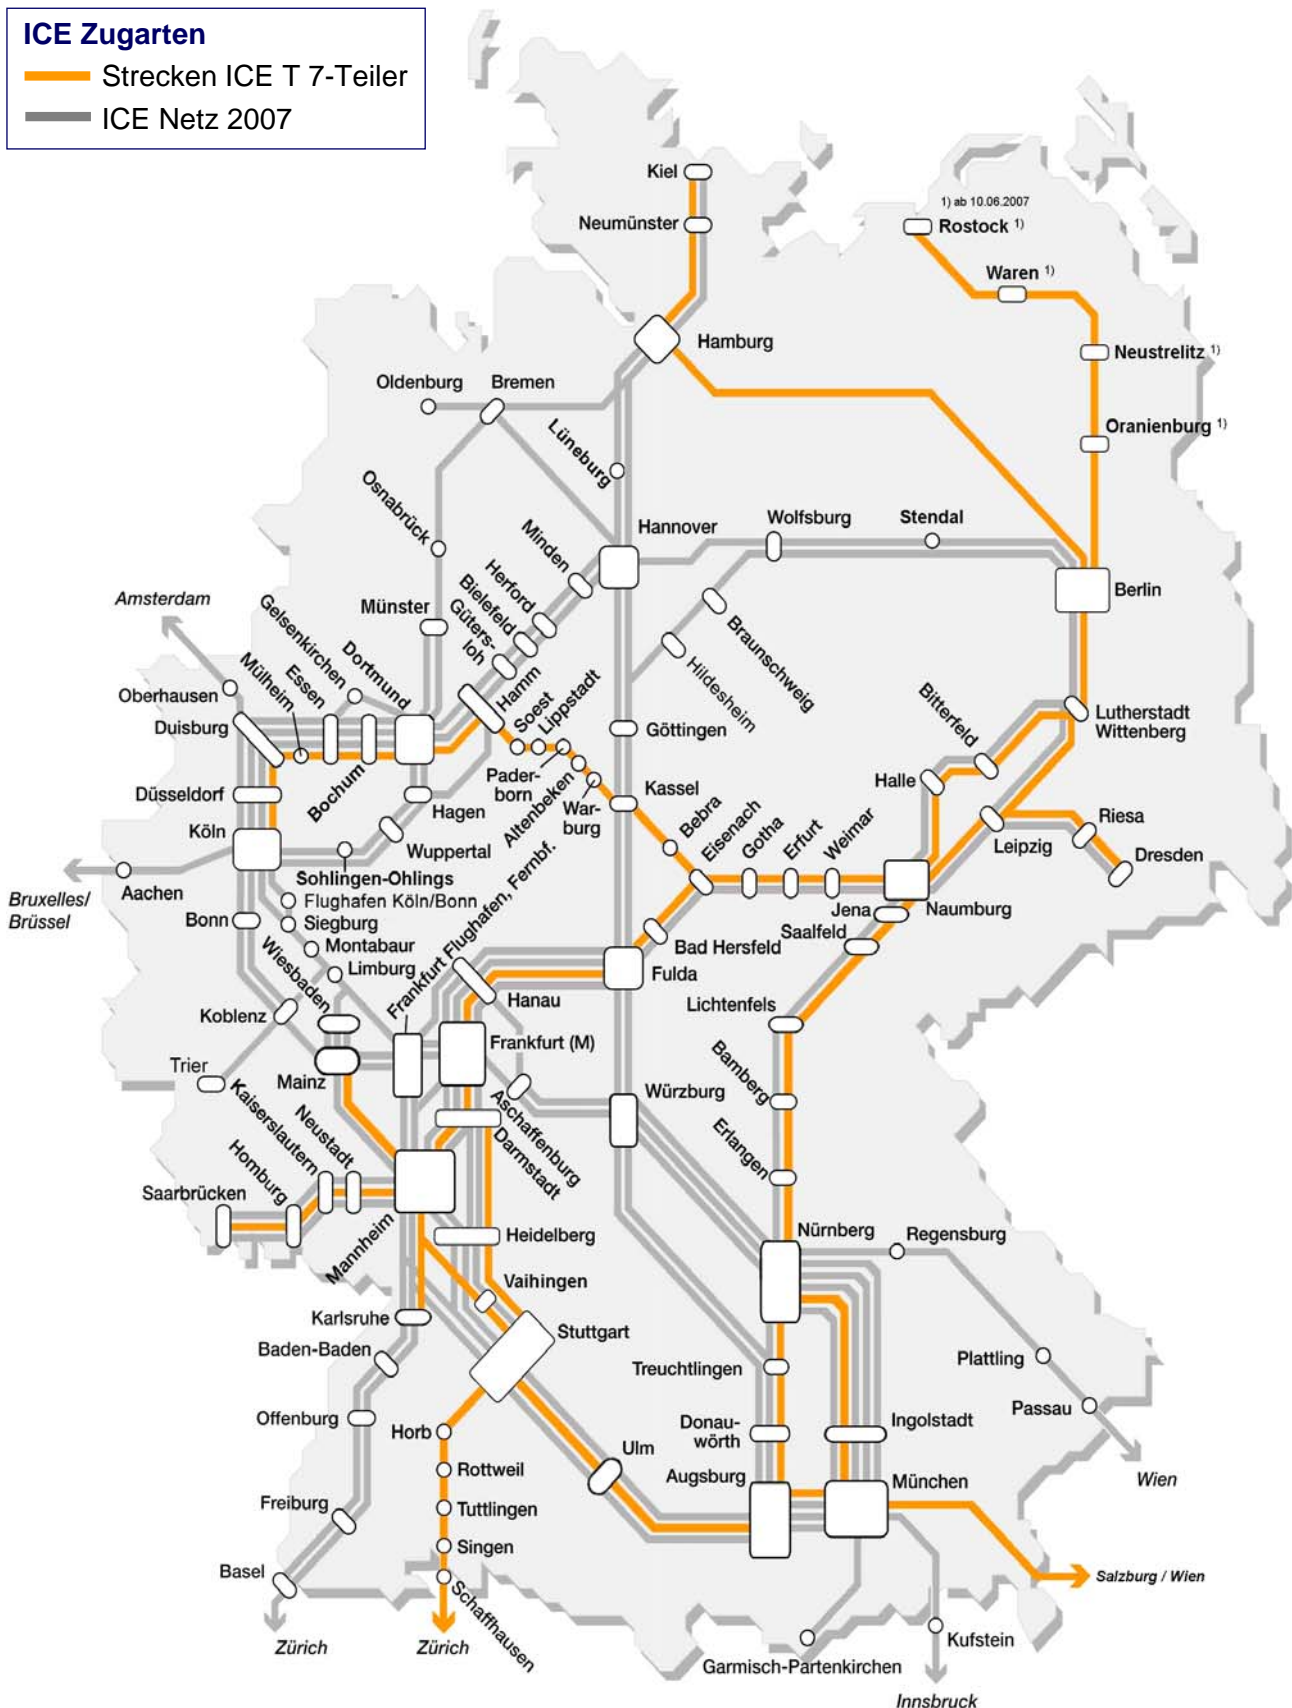

# ICE-Netz 2007 – ICE T 7-Teiler

## ICE Zugarten

- Strecken ICE T 7-Teiler
- ICE Netz 2007

Die Karte zeigt eine Übersicht der überwiegend mit dieser Zugbauart erreichbaren Städte, ohne Anspruch auf Vollständigkeit. Züge verkehren teilweise nur an bestimmten Tagen. Zugliste auf Anfrage.